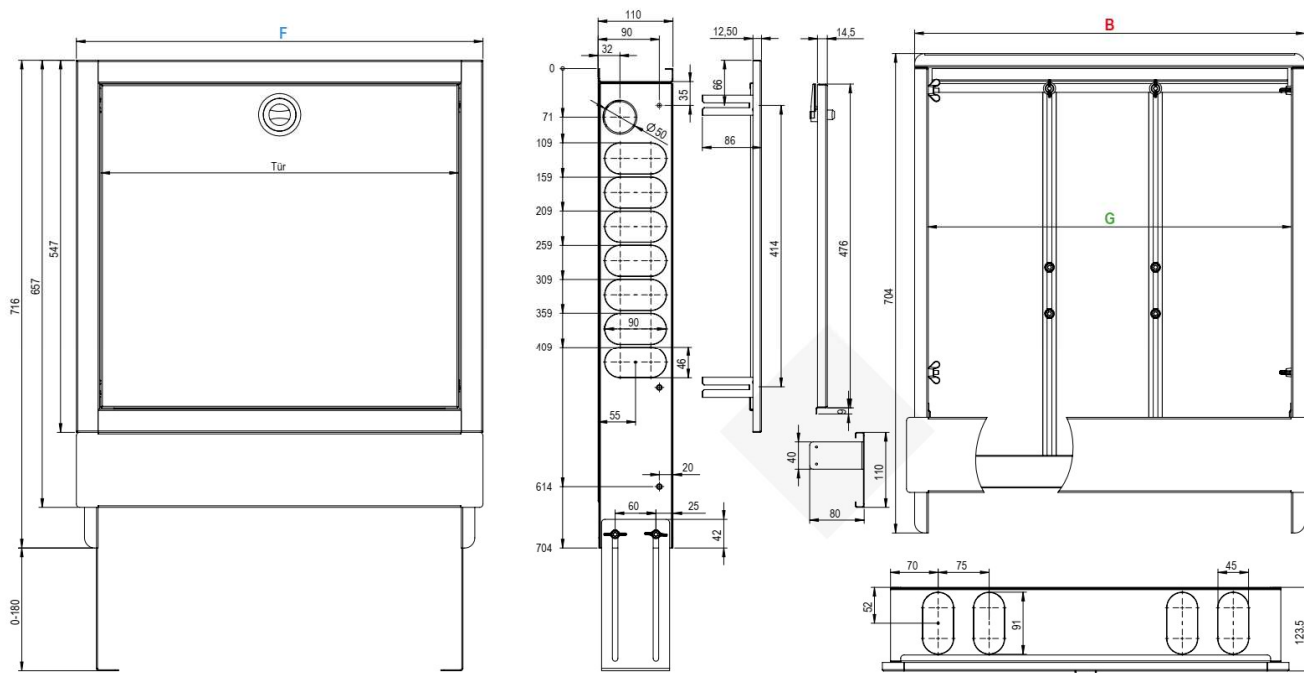

Tehnični podatki in dimenzije podometne razdelilne omarice TT-VS 3/300, ki služi kot razdelilna omarica za merilne postaje TT-WMZs-WZ, TT-WMZs-WZs in TT-WMZw-WZ

Razdelilna omara TT-VS / Globina vgradnje 110 – 150 mm

| Tehnični podatki | |
|--------------------------|--|
| Vgradni okvir: | Jeklena pločevina, vroče pocinkana |
| Sprednja stran: | 2-delni okvir z vrati <ul style="list-style-type: none"> • Nastavljiva globina • Belo plastificirano RAL 9016 • Vrtljiv zapah |
| Globina vgradnje: | 110 mm z brezstopenjskimi izrezi |
| Estrih pločevina: | Nastavljiva globina, belo plastificirana |
| Noge omarice: | Jekleno ojačane, nastavljive po višini |

Podometne razdelilne omare TT-VS-3/300 so pakirane dvo delno v kartonski škatli. Sprednjo stran je mogoče varno shraniti do končne montaže vključno z dvema montažnima letvama razdelilne omarice.

| | Tip | TT-VS 3/300 |
|----------|-------------------|--------------|
| B | Širina | 385 mm |
| | Višina | 700 - 800 mm |
| | Globina | 110 - 150 mm |
| F | Sprednja stran | 410 mm |
| G | Vrata | 340 mm |
| | Niša v mm | 405x730 |
| | Številka naročila | 4503 |

B = Širina vgradnega okvirja

F = Sprednja stran

G = Vrata

| Tip | 300 |
|-----------|-------------|
| Podometna | TT-VS 3/300 |
| Nadometna | X |

Vaš partner za natančne in učinkovite rešitve obračunavanja: